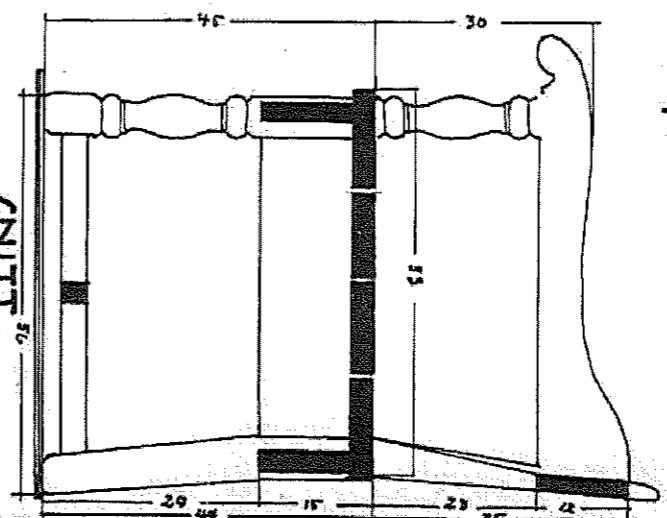

OPPRIS FORFRÅ OG FRA SIDEN

SNITT 49

BENKENE UTFØRES AV FET  
 SNEKKESTØR FURU.  
 ALLE TAPPER NAĞLES.  
 MALLES RØDBRØN ELLER  
 OLJEBÆSES.

SNITT 50

OPPRIS FRA SIDEN OG FORFRÅ

BENKER TIL  
 PARKEN

BLAD NO. V. OL.M. 1929.  

 10 20 30 40 50  
 cm