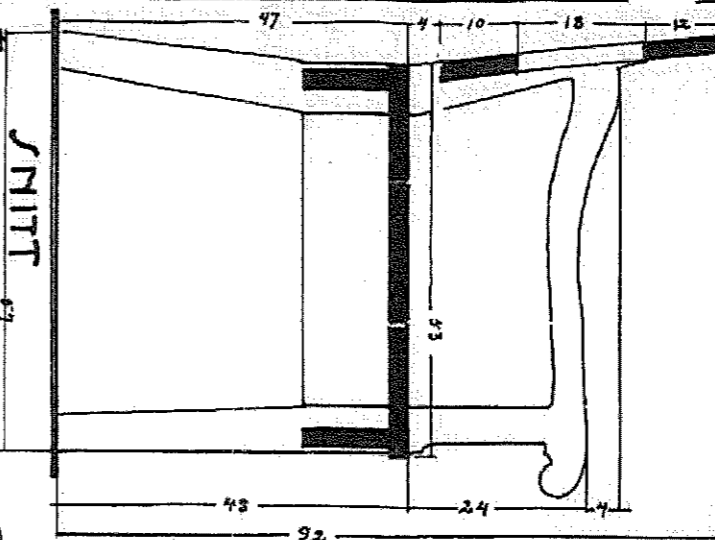

OPPRIS FORFRÅ OG FRA SIDEN

SNITT 49

BENKENE UTFØRES AV FET  
 SNEKKESTØR FURU.  
 ALLE TAPPER NAĞLES.  
 MALLES RØDBRØN ELLER  
 OLJEBÆSES.

SNITT 50

OPPRIS FRA SIDEN OG FORFRÅ

BENKER TIL  
 PARKEN

BLAD NO. V. OL.M. 1929.  

 10 20 30 40 50  
 cm